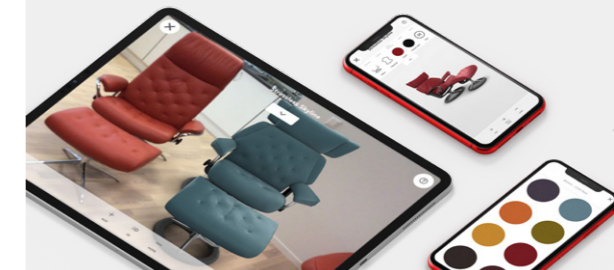

Stressless® Magic (M)

met Classic onderstel incl. voetenbank
in leer 'Batick' Black

Stressless® Reno (M)

met Classic onderstel incl. voetenbank
in leer 'Paloma' Chocolate

**Nu ontdekken: Stressless @home –
De Stressless® augmented reality-configurator**

De Stressless® configurator-app kan door middel van een QR-code gemakkelijk op een smartphone of tablet gedownload worden. Deze is verkrijgbaar in de App Store of bij Google Play (**Stressless @home**). Met deze app, die over de nieuwste augmented-reality-techniek beschikt, kan elk Stressless®-meubelstuk op schaal in de ruimte bekeken worden. De adviseur kan deze app bij het verkoopsgesprek gebruiken en de klant kan meteen zien hoe het gewenste meubel eruitziet en krijgt zo meer planningszekerheid.