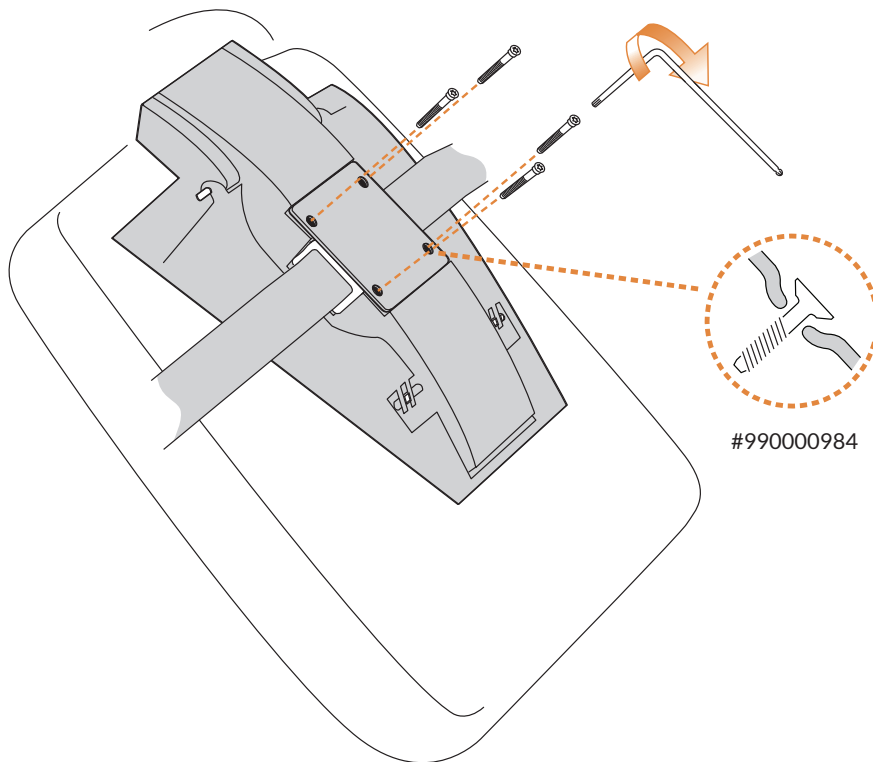

#990000984

T30 #99230316

4 x

#990000984

#75007922