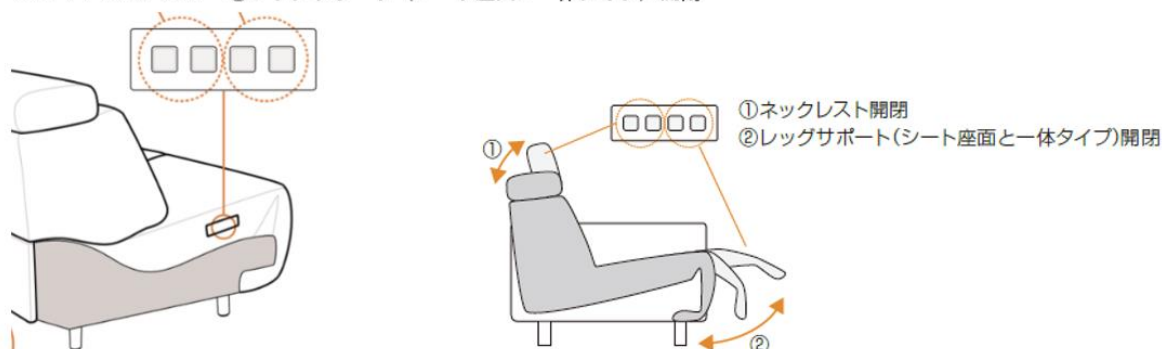

電動モーター式ソファ

ストレスレス® エミリー 取扱説明書

このたびはストレスレス®製品をお買い上げいただき、誠にありがとうございました。
安全にご利用いただくために、ご使用前に必ずこの取扱説明書をお読みください。

(お願い)

製品に付属の品質保証書とお買い上げの納品書または領収書を一緒に保管してください。
他の方へお譲りする場合は、品質保証書も一緒にお渡しください。

(機能と操作方法)

- ① **電源コードを接続する** 電源プラグを AC100V のコンセントに差し込んでください。
- ② **各シートの座って右側に 4 つの操作ボタンが配置されています。**
  4 つの操作ボタンで①ネックレスト開閉、②レッグサポート開閉(シート座面と一体タイプ)調整をする。(下図参照)
  ※アームもしくは隣の座面の接触部分で操作ボタンは見えません
  各シート個別に電源ネックレストとレッグサポートの調整が可能です。
  ※ロングシートにはレッグサポートのモーター機能は付いていません。
  ※電動ネックレストはシートとロングシートに標準装備です。

2 モーター式

- ①ネックレスト開閉 ②レッグサポート (シート座面と一体タイプ) 開閉

(お手入れ方法)

■皮革張地

ストレスレス®製品の皮革専用のレザークリーナーキット※を年に 2~3 回を目安に、
汚れが気になるときにご使用ください。レザークリーナーでやさしくお掃除し、
汚れを取り除いた後、レザープロテクター(保護クリーム)を皮革の表面に隅々まで塗り、
自然乾燥させます。