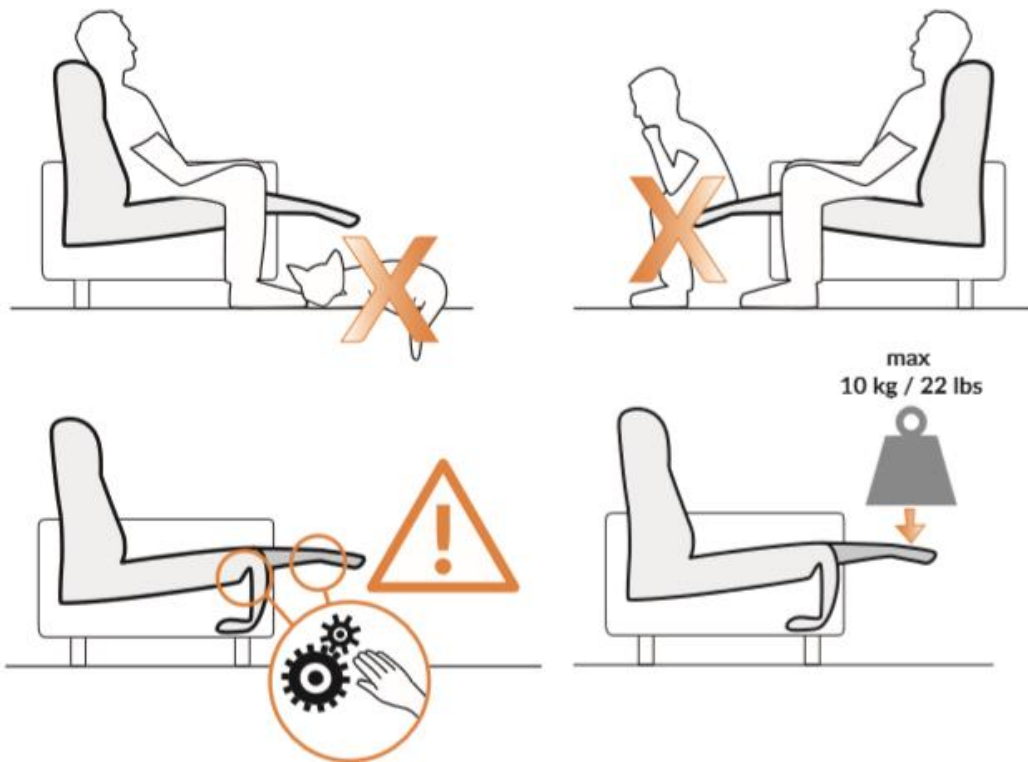

(故障かなと思ったら)

修理ご相談窓口 フリーコール 0120-19-5154
受付時間 10:00~12:00 13:00~17:00
月曜日~金曜日 (土日祝定休)

株式会社エコーネス

〒104-0031 東京都中央区京橋 2-5-18 京橋創生館 2 階 www.stressless.com

仕様

品名	電動モーター式ソファ
製品名	ストレスレス®エミリー
定格電圧	AC100V 50/60Hz
定格消費電力	58W
耐荷重	130 kg
フットレスト耐荷重	最大 10kg
保証	■基本保証：2年 対象：電気部品、皮革、ウレタン、木部、金属部分 ※皮革や木部、電気部品の損傷・製造者が認定していない人によって 行われた修理に起因する不良や損傷は上記保証の対象外です。