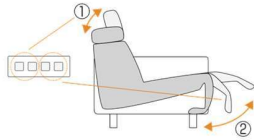

Stressless® Emily

ストレスレス® エミリー

電動モーター式 ユニット式ソファ

① ネックレスト開閉 - すべてのユニット標準装備

② レッグサポート開閉 - 機能ありなし選択可能

※Pは電動開閉機能あり、Dはダミーシート（電動なし）

納期

在庫モデル以外は、すべて受注生産で承ります。
約6~8ヶ月頂戴いたします。

レザーカラー

3つの皮革タイプ、それぞれのカラーからお選びください

厳選された牛本革で仕上げています。詳しくは売場内の皮革サンプルをご確認ください。

アームフレーム

3種類のデザイン、それぞれのカラーからお選びください

■ スチール (W:10 H:63)

① クロム

② マットブラック

■ ウッド (W:11 H:65)

8色からお選びいただけます

■ ワイドアーム (W:23 H:60)

円柱8cm ① スチール ② ウッド8色