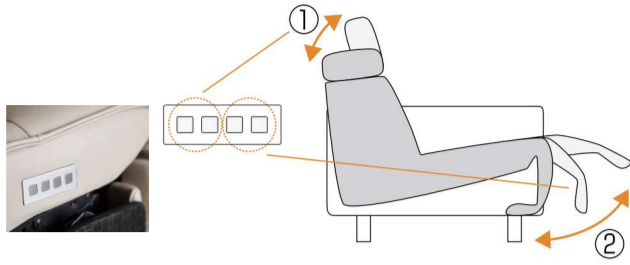

Stressless®EMILY ストレスレス®エミリー

電動モーター式ソファ

- ① ネックレスト開閉 - すべてのユニット標準装備
- ② レッグサポート開閉 - 機能ありなし選択可能

※Pは電動開閉機能あり、Dはダミーシート（電動なし）

在庫モデル以外は、すべて受注生産で承ります。
約6~8ヶ月 頂戴いたします。

納期

レザーカラー

3つの皮革タイプ、それぞれのカラーからお選びください
厳選された牛本革で仕上げています。詳しくは売場内の皮革サンプルをご確認ください。

アームフレーム

3種類のデザイン、それぞれのカラーからお選びください

■ スチール (W:10 H:63)

①クロム

②マットブラック

■ ウッド (W:11 H:65)

8色からお選びいただけます

■ ワイドアーム (W:23 H:60)

円柱8cm ①スチール ②ウッド8色