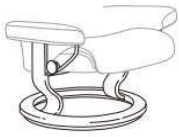

⑤ 【Power Leg & Back -パワーレッグ&バック-】

- 電動リクライニング機能
- 電動フットレスト (収納)

Stressless®
A PLACE THAT MOVES YOU

Power Leg & Back		size	Batick	Paloma	Noblesse
Consul コンサル		M	478,500 435,000	495,000 450,000	532,400 484,000
		L	514,800 468,000	535,700 487,000	574,200 522,000
Mayfair メイフェア		M	517,000 470,000	537,900 489,000	585,200 532,000
		L	541,200 492,000	565,400 514,000	622,600 566,000
Wing ウィング		M	547,800 498,000	567,600 516,000	603,900 549,000
		L	583,000 530,000	611,600 556,000	651,200 592,000
Reno レノ		M	594,000 540,000	610,500 555,000	689,700 627,000
		L	619,300 563,000	663,300 603,000	727,100 661,000
View ビュー		M	645,700 587,000	657,800 598,000	704,000 640,000
		L	666,600 606,000	682,000 620,000	730,400 664,000
Magic マジック		M	636,900 579,000	664,400 604,000	727,100 661,000
		L	661,100 601,000	689,700 627,000	760,100 691,000