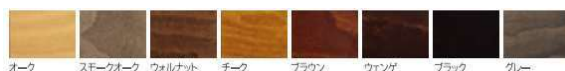

・受注生産にて各モデルすべてのベース（クラシックベース、シグニチャーベース、クロスベース、オフィスチェア）をお選びいただけます。

・受注生産品の木部は右の8色から、皮革はバティック、パロマ、ノブレス 3タイプの色からお選びください。（カタログ参照）

・スチール脚部のカラーはクロム/マットブラックよりお選びいただけます。

・受注生産品はご注文いただいたから納品まで、約6~8ヶ月頂戴しております。

・在庫商品の木部色のみ変更の場合は右の8色から、約1.5ヶ月頂戴しております。

③ 【Cross base -クロスベース-】

- リクライニング機能
- ロッキング機能

	Cross base	size	Batick	Paloma	Noblesse
Consul コンサル 		S	334,400 304,000	363,000 330,000	412,500 375,000
		M	363,000 330,000	383,900 349,000	438,900 399,000
		L	420,200 382,000	444,400 404,000	507,100 461,000
Mayfair メイフェア 		S	423,500 385,000	455,400 414,000	519,200 472,000
		M	448,800 408,000	482,900 439,000	550,000 500,000
		L	476,300 433,000	515,900 469,000	595,100 541,000
Wing ウィング 		S	431,200 392,000	451,000 410,000	526,900 479,000
		M	467,500 425,000	498,300 453,000	545,600 496,000
		L	493,900 449,000	533,500 485,000	588,500 535,000
Reno レノ  		S	459,800 418,000	503,800 458,000	577,500 525,000
		M	481,800 438,000	531,300 483,000	609,400 554,000
		L	524,700 477,000	579,700 527,000	663,300 603,000
View ビュー 		S	514,800 468,000	537,900 489,000	599,500 545,000
		M	524,700 477,000	548,900 499,000	608,300 553,000
		L	548,900 499,000	577,500 525,000	643,500 585,000
Magic マジック  		S	606,100 551,000	649,000 590,000	748,000 680,000
		M	609,400 554,000	656,700 597,000	757,900 689,000
		L	641,300 583,000	688,600 626,000	794,200 722,000

- ・受注生産にて各モデルすべてのベース（クラシックベース、シグニチャーベース、クロスベース、オフィステア）をお選びいただけます。
- ・受注生産品の木部は右の8色から、皮革はバティック、パロマ、ノブレス 3タイプの各色からお選びください。（カタログ参照）
- ・スチール脚部のカラーはクロム/マットブラックよりお選びいただけます。

・受注生産品はご注文いただいた日から納品まで、約6~8ヶ月頂戴しております。