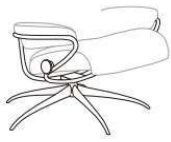

⑥ 【Star base -スターベース-】

- ●リクライニング機能 ●ロッキング機能
- ●脚部は ①クロム ②マットブラック 選択可能

Star base		size	Batick	Paloma	Noblesse
Tokyo Lowback トーキョー ローバック		M	276,100 251,000	287,100 261,000	319,000 290,000
Tokyo Lowback w/headrest トーキョー ヘッドレスト付 ローバック		M	398,200 362,000	412,500 375,000	460,900 419,000
Tokyo Highback トーキョー ハイバック		M	398,200 362,000	412,500 375,000	460,900 419,000
Paris Lowback パリ ローバック		M	317,900 289,000	332,200 302,000	372,900 339,000
Paris Lowback w/headrest パリ ヘッドレスト付 ローバック		M	436,700 397,000	452,100 411,000	506,000 460,000
Paris Highback パリ ハイバック		M	436,700 397,000	452,100 411,000	506,000 460,000
Berlin Lowback ベルリン ローバック		M	321,200 292,000	334,400 304,000	370,700 337,000
Berlin Lowback w/headrest ベルリン ヘッドレスト付 ローバック		M	466,400 424,000	482,900 439,000	535,700 487,000
Berlin Highback ベルリン ハイバック		M	466,400 424,000	482,900 439,000	535,700 487,000

- ・上記製品は クラシックベース、シグニチャーベースへのベース変更はできません。
- ・肘下のフレーム含むスチール脚部のカラーはクロム/マットブラックよりお選びいただけます。
- ・皮革はパティック、パロマ、ノブレス 3タイプ各色からお選びください。(カタログ参照)
- ・受注生産品はご注文いただいてから納品まで、約6~8ヶ月頂戴しております。