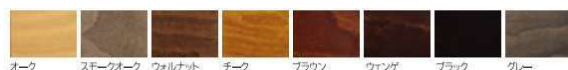

⑤ 【Power Leg & Back -パワーレッグ&バック-】

- 電動リクライニング機能
- 電動フットレスト (収納)

Stressless®
A PLACE THAT MOVES YOU

Power Leg & Back		size	Batick	Paloma	Noblesse
Consul コンサル		M	478,500 435,000	495,000 450,000	532,400 484,000
		L	514,800 468,000	535,700 487,000	574,200 522,000
Mayfair メイフェア		M	517,000 470,000	537,900 489,000	585,200 532,000
		L	541,200 492,000	565,400 514,000	622,600 566,000
Wing ウィング		M	547,800 498,000	567,600 516,000	603,900 549,000
		L	583,000 530,000	611,600 556,000	651,200 592,000
Reno レノ		M	594,000 540,000	610,500 555,000	689,700 627,000
		L	619,300 563,000	663,300 603,000	727,100 661,000
View ビュー		M	645,700 587,000	657,800 598,000	704,000 640,000
		L	666,600 606,000	682,000 620,000	730,400 664,000
Magic マジック		M	636,900 579,000	664,400 604,000	727,100 661,000
		L	661,100 601,000	689,700 627,000	760,100 691,000

・電動レッグ&バックはMサイズ・Lサイズのみ展開となります。(クラシックベース脚部) ※アーバンモデルは電動タイプにはできません。

・受注生産品の木部は右の8色から、皮革はバティック、パロマ、ノブレス 3タイプの各色からお選びください。(カタログ参照)

・受注生産品はご注文いただいたから納品まで、約6~8ヶ月頂戴しております。