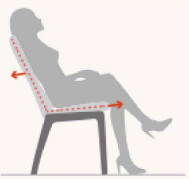

Mint HB arm
D400 (steel)

Mint LB arm
D350 (steel)

Mint HB arm
D350 (steel)

Mint LB arm
Home office

Mint HB arm
Home office

背もたれに体を預けたとき

座った人が心地よく感じるポジションに自動的に調整

- ・背面リクライニング
- ・座面は前方にスライド

食事のとき(テーブルに体を近づけた姿勢)

太ももの裏にかかる圧力を軽減し楽な姿勢をサポート

- ・座面前方が下側に傾斜

脚部 カラー

D100 (wood)

D200

ホワイトウォッシュ
オーク

ウォルナット