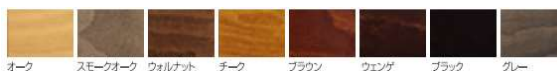

② 【Signature base -シグニチャーベース-】

● リクライニング機能 ● ロッキング機能

Signature base		size	Batick	Paloma	Noblesse
Consul コンサル		S	315,700 287,000	342,100 311,000	389,400 354,000
		M	352,000 320,000	372,900 339,000	425,700 387,000
		L	392,700 357,000	415,800 378,000	474,100 431,000
Mayfair メイフェア		S	396,000 360,000	425,700 387,000	485,100 441,000
		M	419,100 381,000	451,000 410,000	513,700 467,000
		L	445,500 405,000	481,800 438,000	556,600 506,000
Wing ウイング		S	402,600 366,000	421,300 383,000	492,800 448,000
		M	438,900 399,000	468,600 426,000	512,600 466,000
		L	462,000 420,000	498,300 453,000	550,000 500,000
Reno レノ		S	459,800 418,000	503,800 458,000	577,500 525,000
		M	481,800 438,000	531,300 483,000	609,400 554,000
		L	524,700 477,000	579,700 527,000	663,300 603,000
View ビュー		S	480,700 437,000	502,700 457,000	559,900 509,000
		M	490,600 446,000	513,700 467,000	568,700 517,000
		L	512,600 466,000	540,100 491,000	601,700 547,000
Magic マジック		S	563,200 512,000	602,800 548,000	694,100 631,000
		M	565,400 514,000	609,400 554,000	704,000 640,000
		L	595,100 541,000	639,100 581,000	737,000 670,000

・受注生産にて各モデルすべてのベース（クラシックベース、シグニチャーベース、クロスベース、オフィスチェア）をお選びいただけます。

・受注生産品の木部は右の8色から、皮革はバティック、パロマ、ノブレス 3タイプの各色からお選びください。（カタログ参照）

・スチール脚部のカラーはクロム/マットブラックよりお選びいただけます。

・受注生産品はご注文いただいた日から納品まで、**約6~8ヶ月**頂戴しております。

・在庫商品の木部色のみ変更の場合は右の8色から、**約1.5ヶ月**頂戴しております。