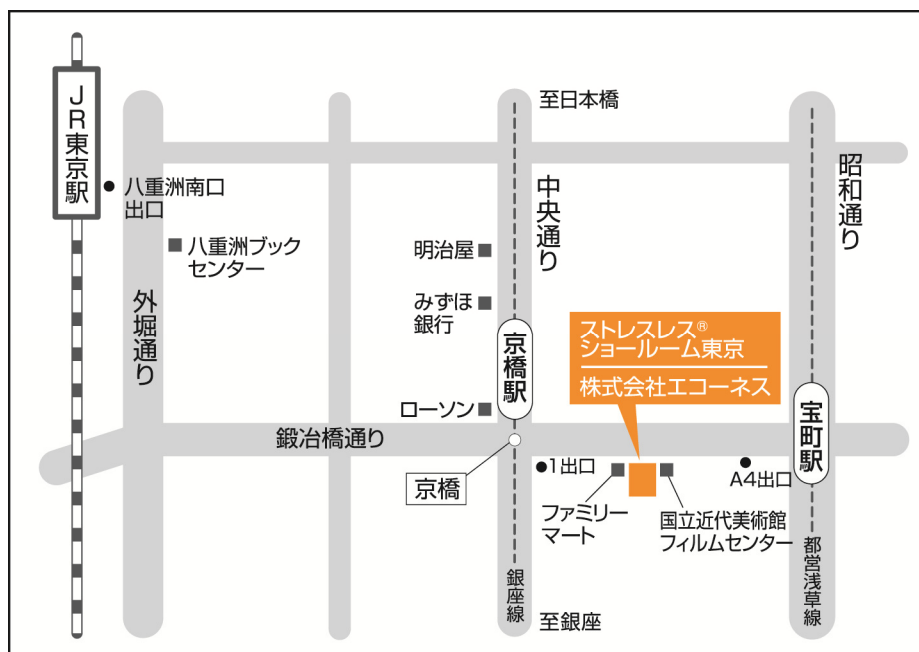

# ストレスレス®ショールーム東京

## ● MAP

## ● ACCESS

- 東京メトロ銀座線「京橋駅」出口1より徒歩1分
- 都営地下鉄浅草線「宝町駅」出口A4より徒歩1分
- 東京メトロ有楽町線「銀座一丁目駅」出口7より徒歩4分
- 東京メトロ日比谷線「銀座駅」出口A13より徒歩9分
- JR「東京駅」八重洲南口より徒歩10分

※専用駐車場はございませんので予めご了承ください。

**☎ 0120-11-9269**

東京都中央区京橋3-7-5 京橋スクエア5階