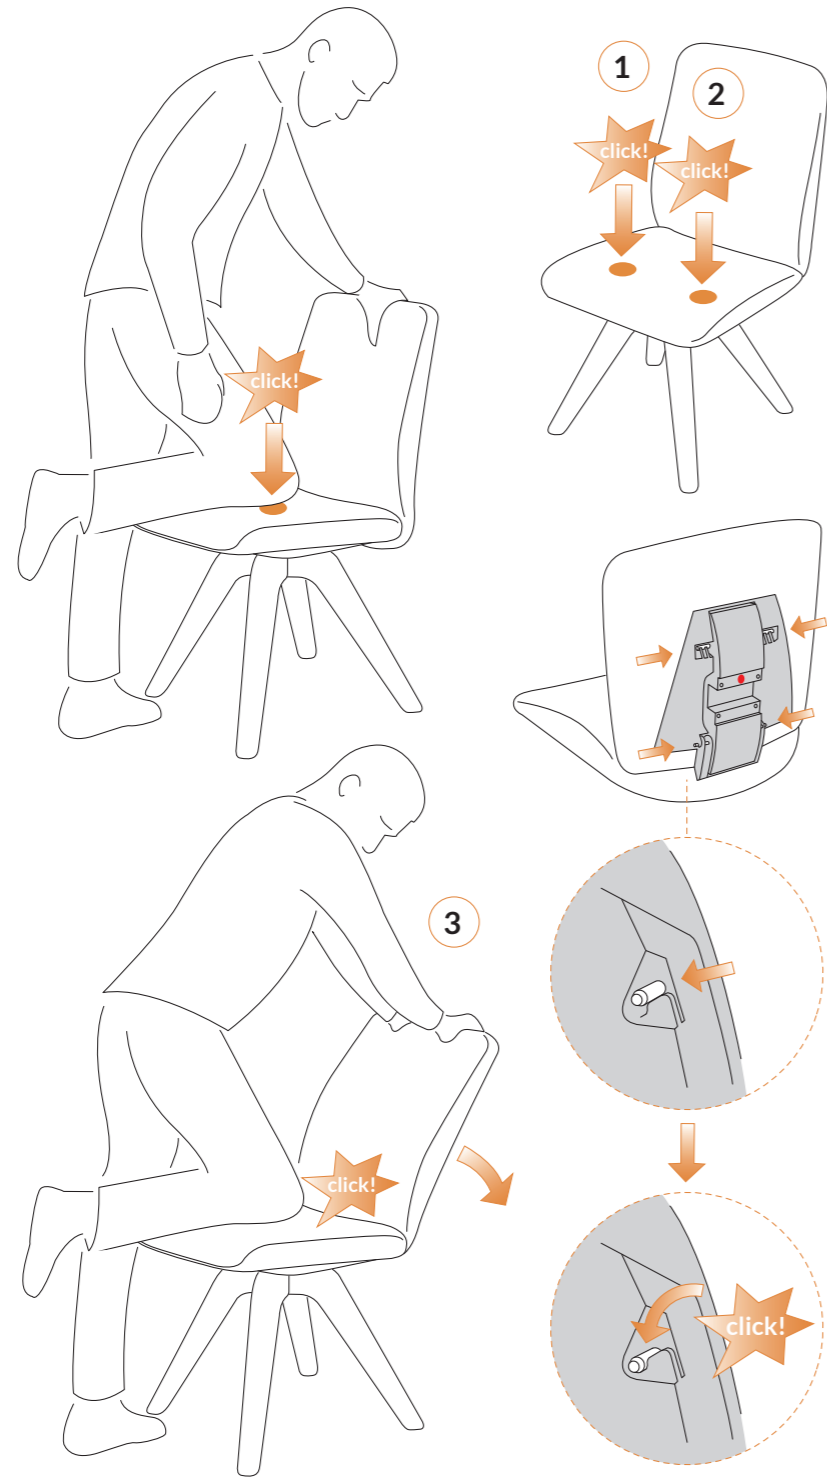

Assembly Stressless® Dining D150

1

#990000984

2