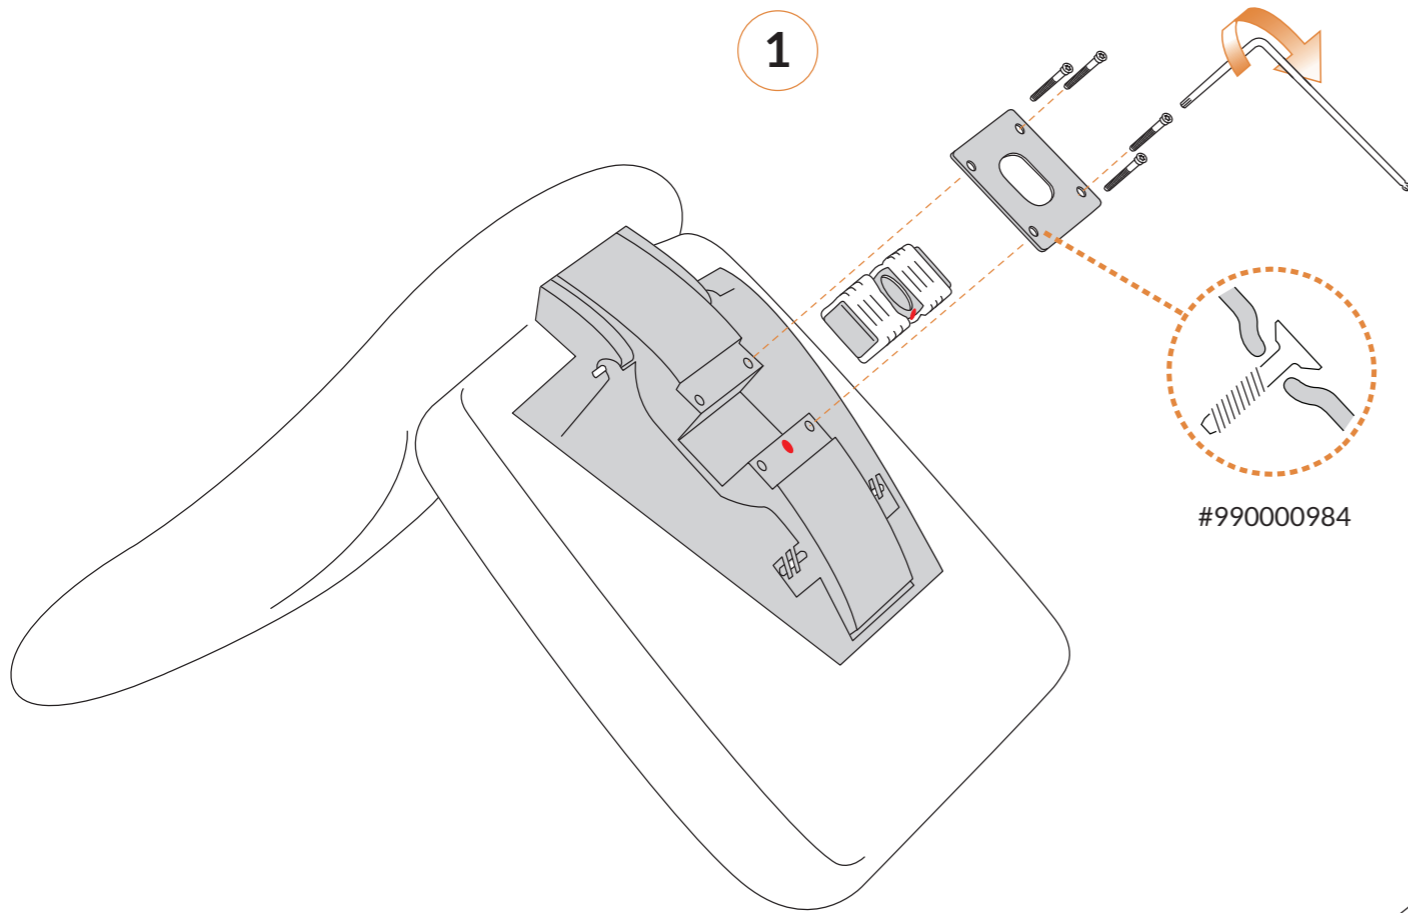

Assembly Stressless® Dining D150

1

#990000984

2