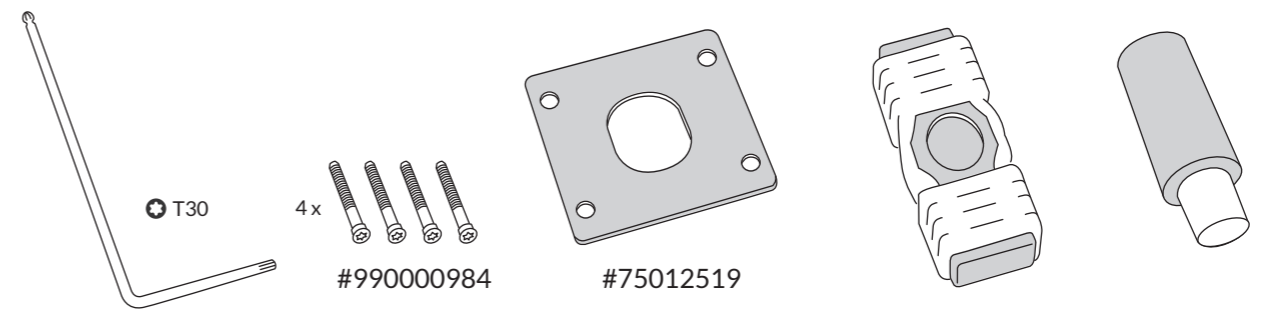

Assembly Stressless® Dining D150

1

#990000984

2