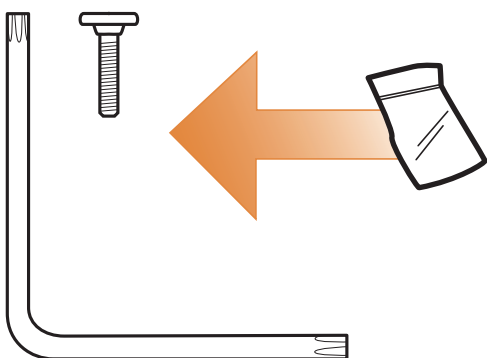

Assembly

Stressless® Bordeaux Round Center table

SCAN ME

x1 x12

T30

T30