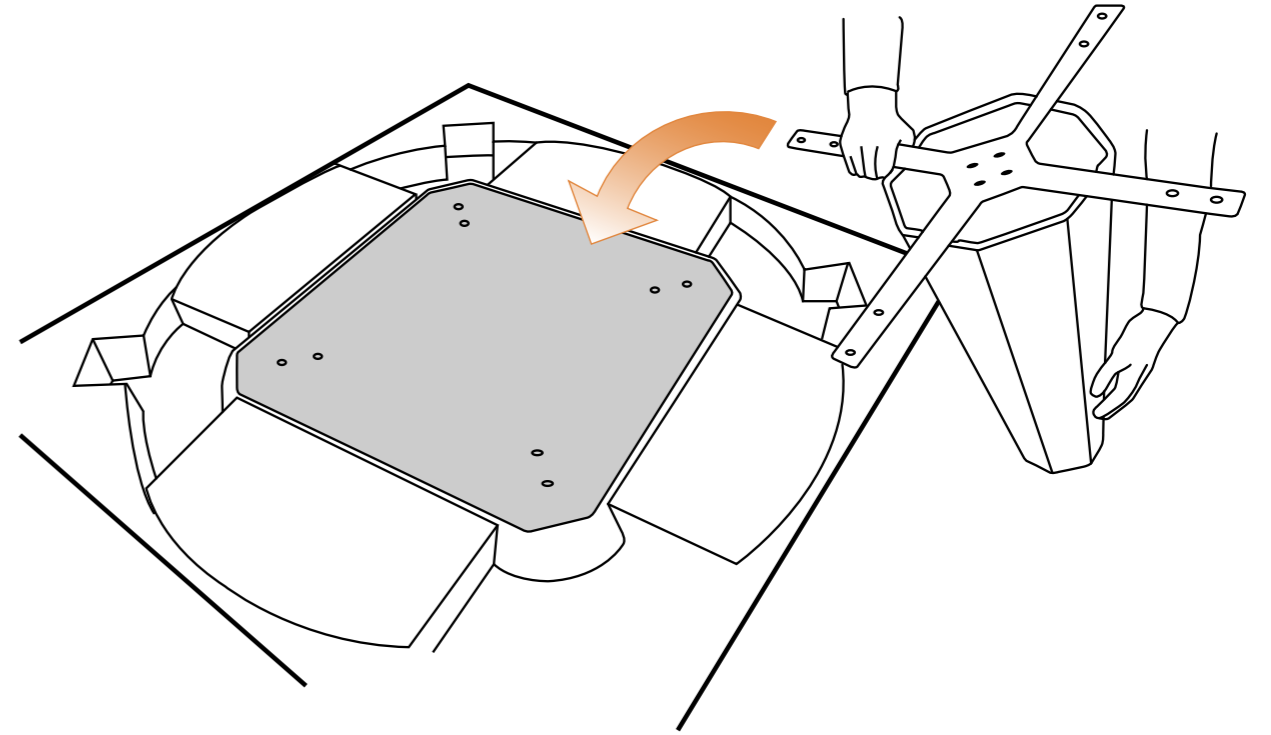

Assembly

Stressless® Bordeaux Round Center table

SCAN ME

x1 x12

T30

T30