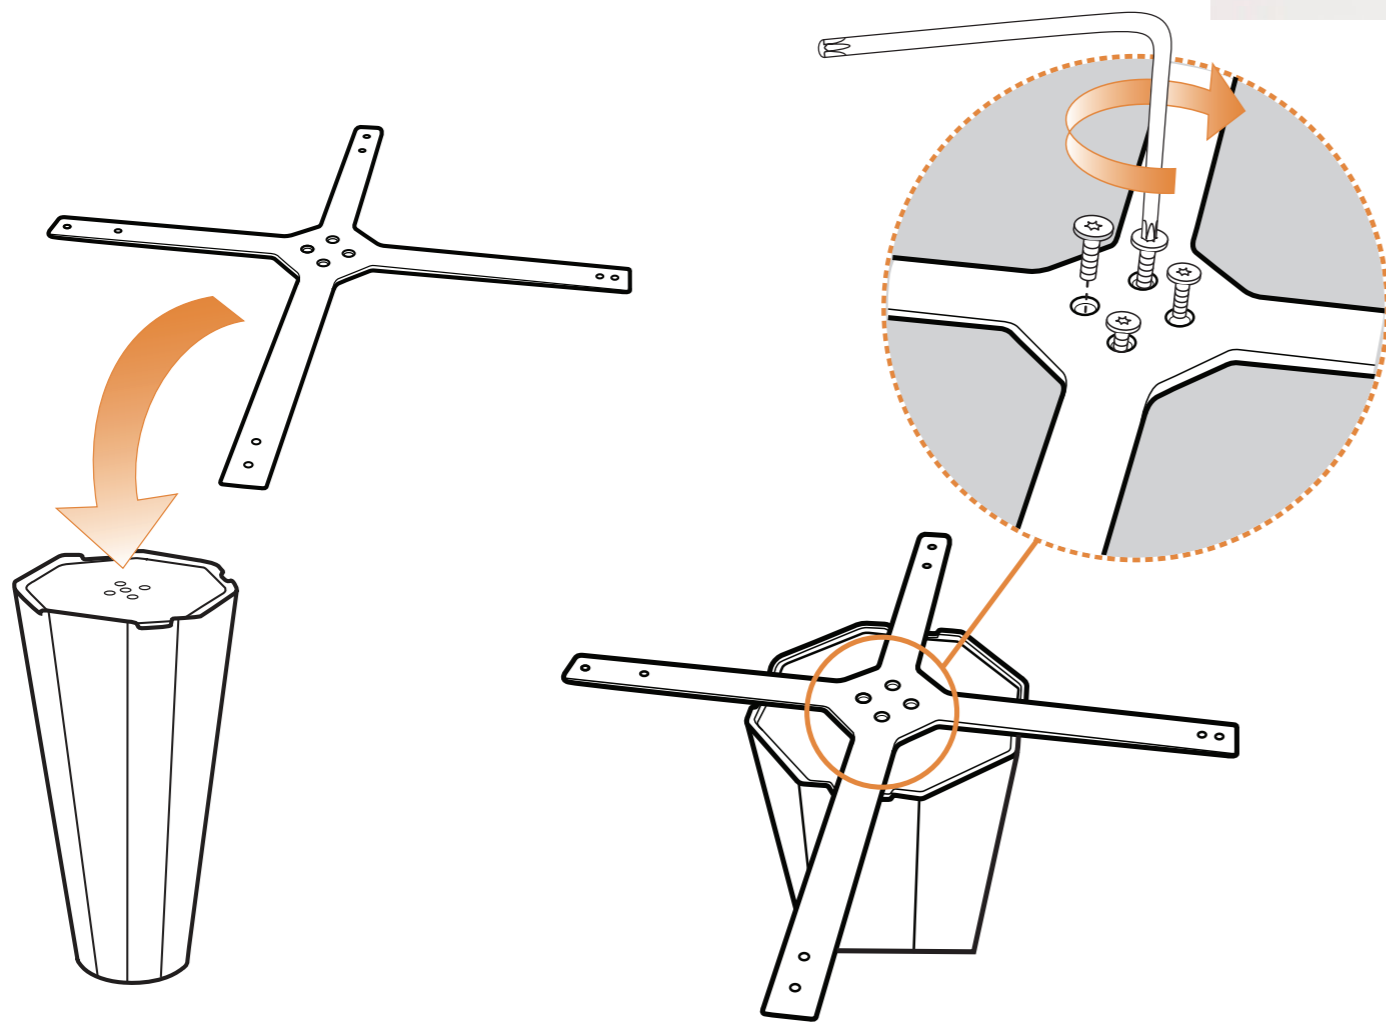

Assembly

Stressless® Bordeaux Round Center table

SCAN ME

x1 x12

T30

T30