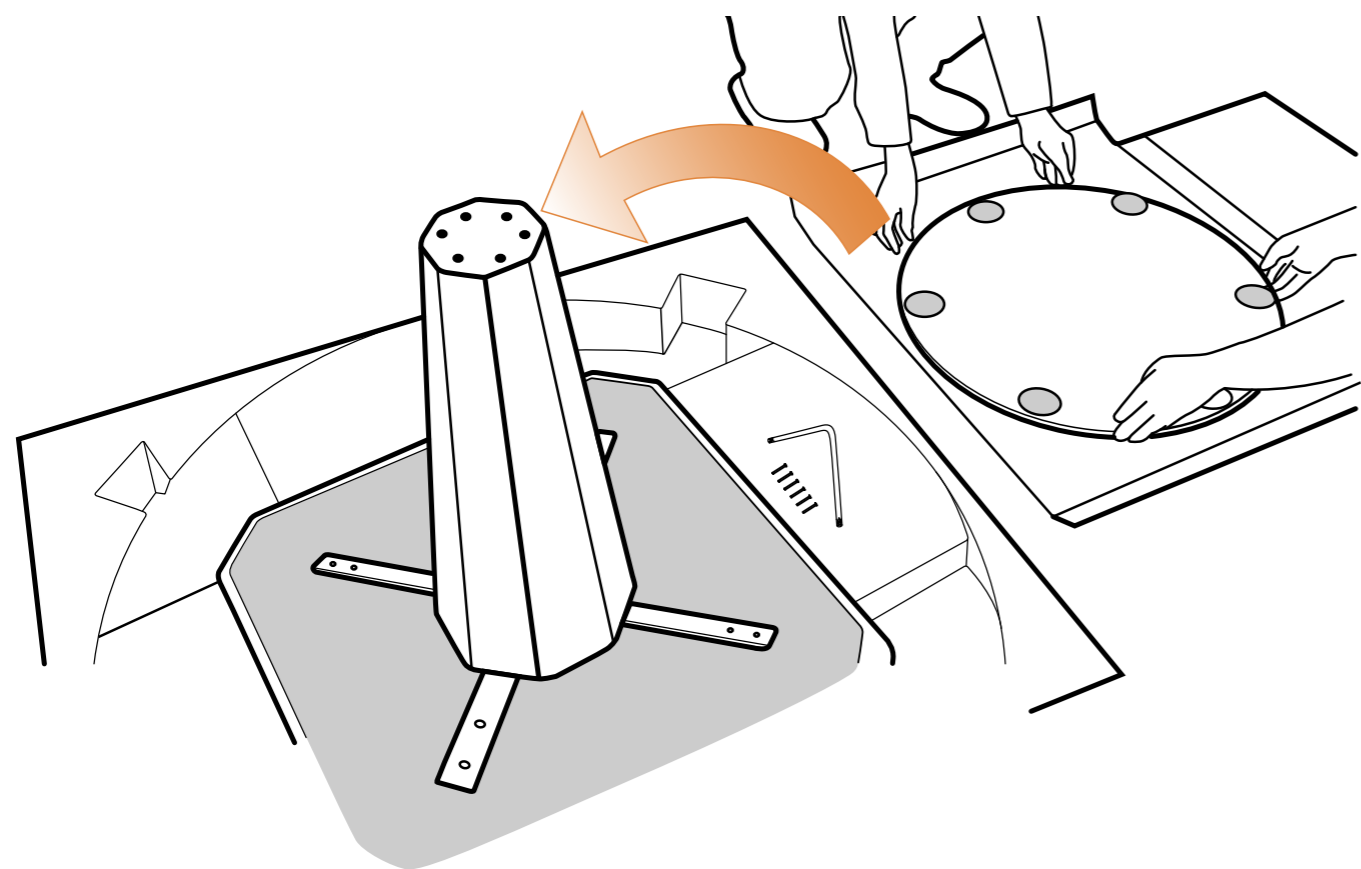

Assembly

Stressless® Bordeaux Round Center table

SCAN ME

x1 x12

T30

T30