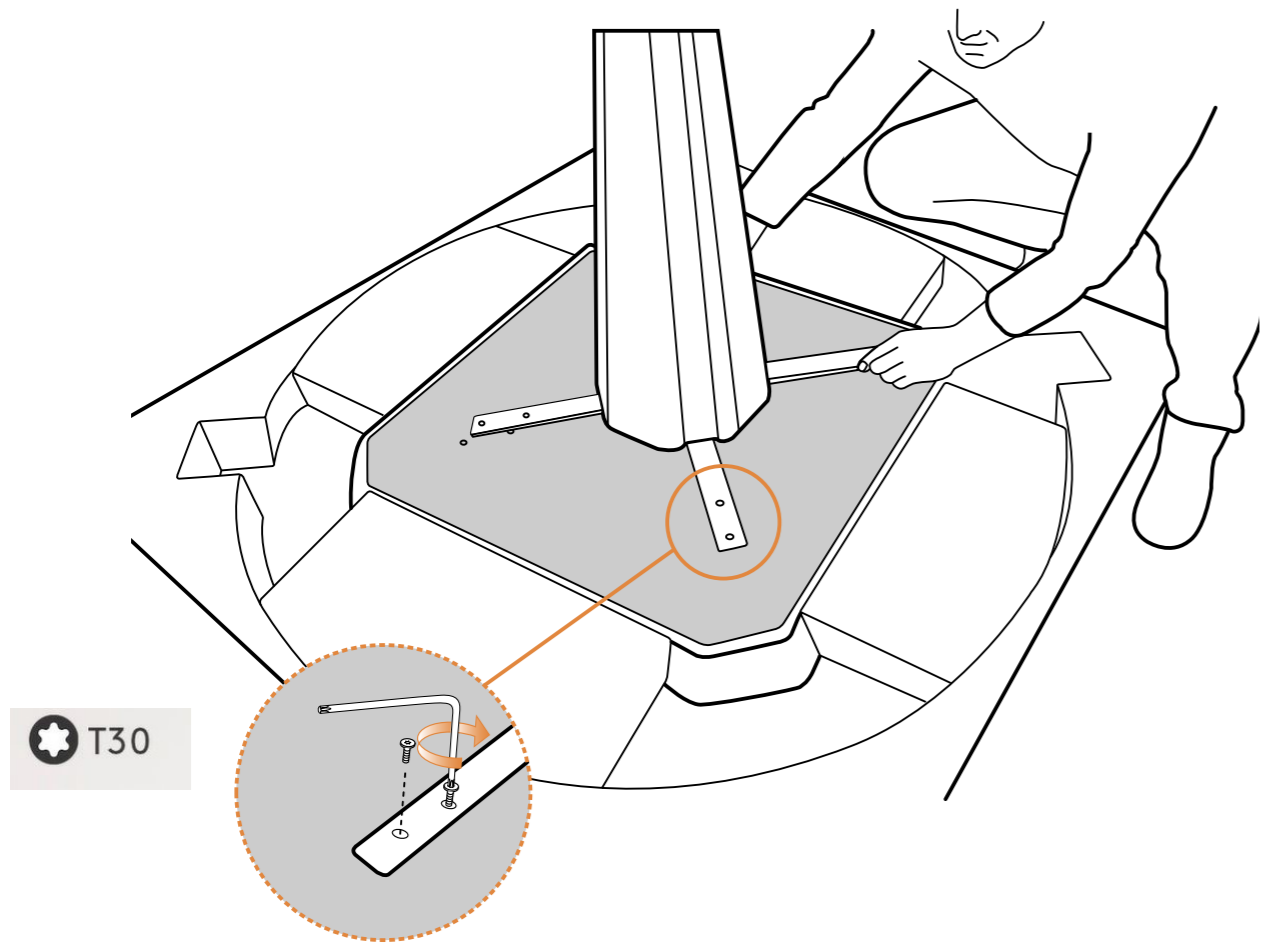

Assembly

Stressless® Bordeaux Round Center table

SCAN ME

x1 x12

T30

T30