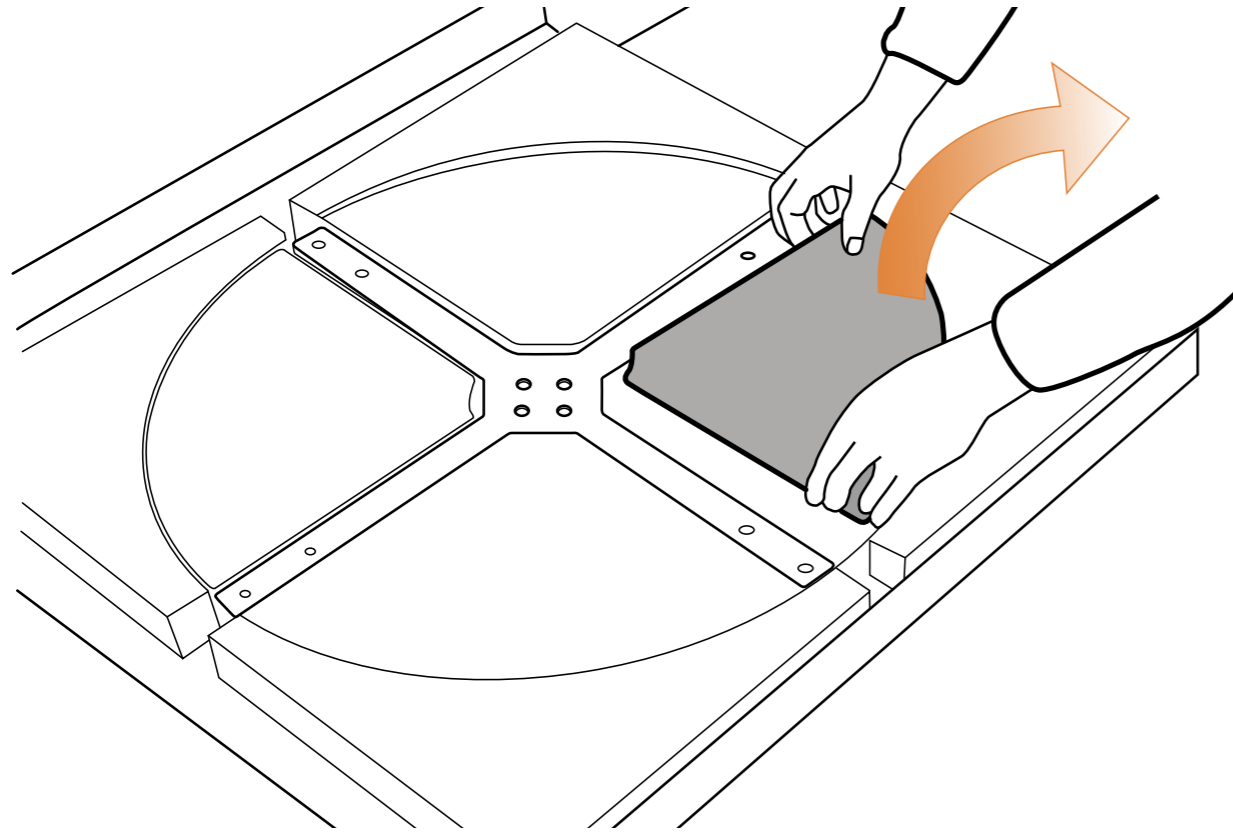

Assembly

Stressless® Bordeaux Round Center table

SCAN ME

x1 x12

T30

T30