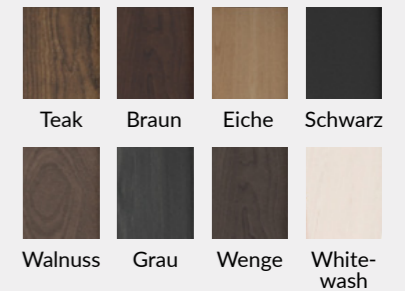

### Metallfarben

Bei den Modellen des „Schnell-Lieferprogramms“ mit Star Untergestell gibt es zwei Metallfarben.

Mattschwarz  
und Chrom

**Stressless® Mayfair (M)**  
mit Signature Untergestell inkl. Hocker in Leder „Batick“ Cream

**Stressless® Wing (M)**  
mit Signature Untergestell inkl. Hocker in Leder „Paloma“ Black

**Stressless® View (M)**  
mit Signature Untergestell inkl. Hocker in Leder „Paloma“ Black

**Stressless® View (M)**  
mit Signature Untergestell inkl. Hocker in Leder „Paloma“ Rock

**Stressless® Aura (M)**  
mit Signature Untergestell inkl. Hocker in Leder „Paloma“ Rock

### Holzfarben

Bei den Modellen des „Schnell-Lieferprogramms“ mit Signature oder Classic Untergestell stehen acht Holzfarben zur Verfügung.

CLASSIC UNTERGESTELL

**Stressless® Wing (M)**  
mit Classic Untergestell inkl. Hocker  
in Leder „Batick“ Black