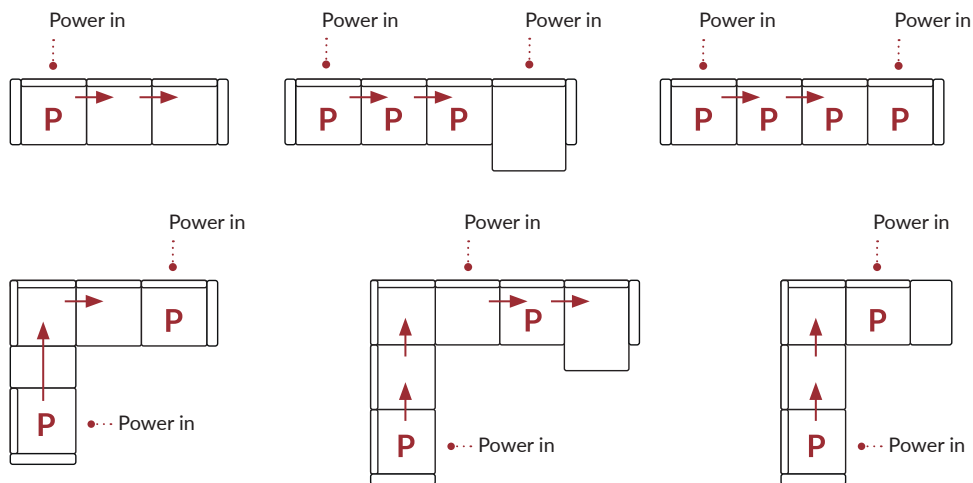

Longseat
(M) arm left

Longseat
(M) arm right

Longseat
(L) arm left

Longseat
(L) arm right

Center
module

End module
left

End module
right

Arm Steel

Arm Wide

Arm Wood

POWER SUPPLY PLACEMENT

- EN CAUTION: Maximum seats per Power supply unit = 3.
Battery placement only on modules with Power supply.
- NO OBS: Maksimalt antall motoriserte seter per strømforsyning = 3.
Batteri skal bare kobles til moduler med strømforsyning.
- SV VARNING: Maximalt antal motoriserade platser per strömförsörjningsenhet = 3.
Batteri placering endast på moduler med strömförsörjning.
- DK OBS: Maksimalt antal motoriseret sæder pr. strømforsyning er 3.
Batteri skal kun tilkobles moduler med strømforsyning.
- FIN HUOM: Moottoroitujen istuimien enimmäismäärä virtalähdettä kohti = 3.
Akun saa kytkeä vain moduuleihin, joissa on virtalähde.
- DE ACHTUNG: Maximal 3 Sitzelemente pro Netzteil!
Platzierung des Akkus nur bei Modulen mit Netzteil.
- NL LET OP: Maximaal aantal Power zitplaatsen per transformator = 3.
Installatie van de batterij alleen op met transformator uitgeruste module(s).
- FR ATTENTION : Nombre maximum de places Power par transformateur = 3.
Installation de la batterie uniquement sur le(s) module(s) équipé(s) de transformateur.
- IT ATTENZIONE: Numero massimo di posti Power per trasformatore = 3.
Installazione della batteria solo su moduli dotati di trasformatore.
- ES OJO: Número máximo de plazas Power (motorizadas) por transformador = 3.
Instalación de la batería solo en módulos equipados con transformadores.
- PT CUIDADO: Máximo de lugares por unidade de fonte de alimentação = 3.
Colocação da bateria apenas em módulos com fonte de alimentação.
- JA 注意: 電源モーター1個あたりの接続可能最大座席数 = 3。
バッテリーは電動モーターモジュールにのみ設置可。
- ZH 注意: 每个电源装置最多支持3个椅位; 电池仅内置于带有电源装置的沙发模块中。
- KR 주의: 전원 공급 장치당 최대 시트 수 = 3 전원 공급 장치가 있는 모듈에만 배터리 배치
- TW 注意: 每個電源裝置的最大席位數 = 3。電池只能放置在帶電源的模組上。
- IN सावधान: प्रतपावर सप्लाय युनिट अर्धकितम सीटे = 3। बैटरी को केवल बजिली की आपूर्ति वाले मॉड्यूल पर लगाए।